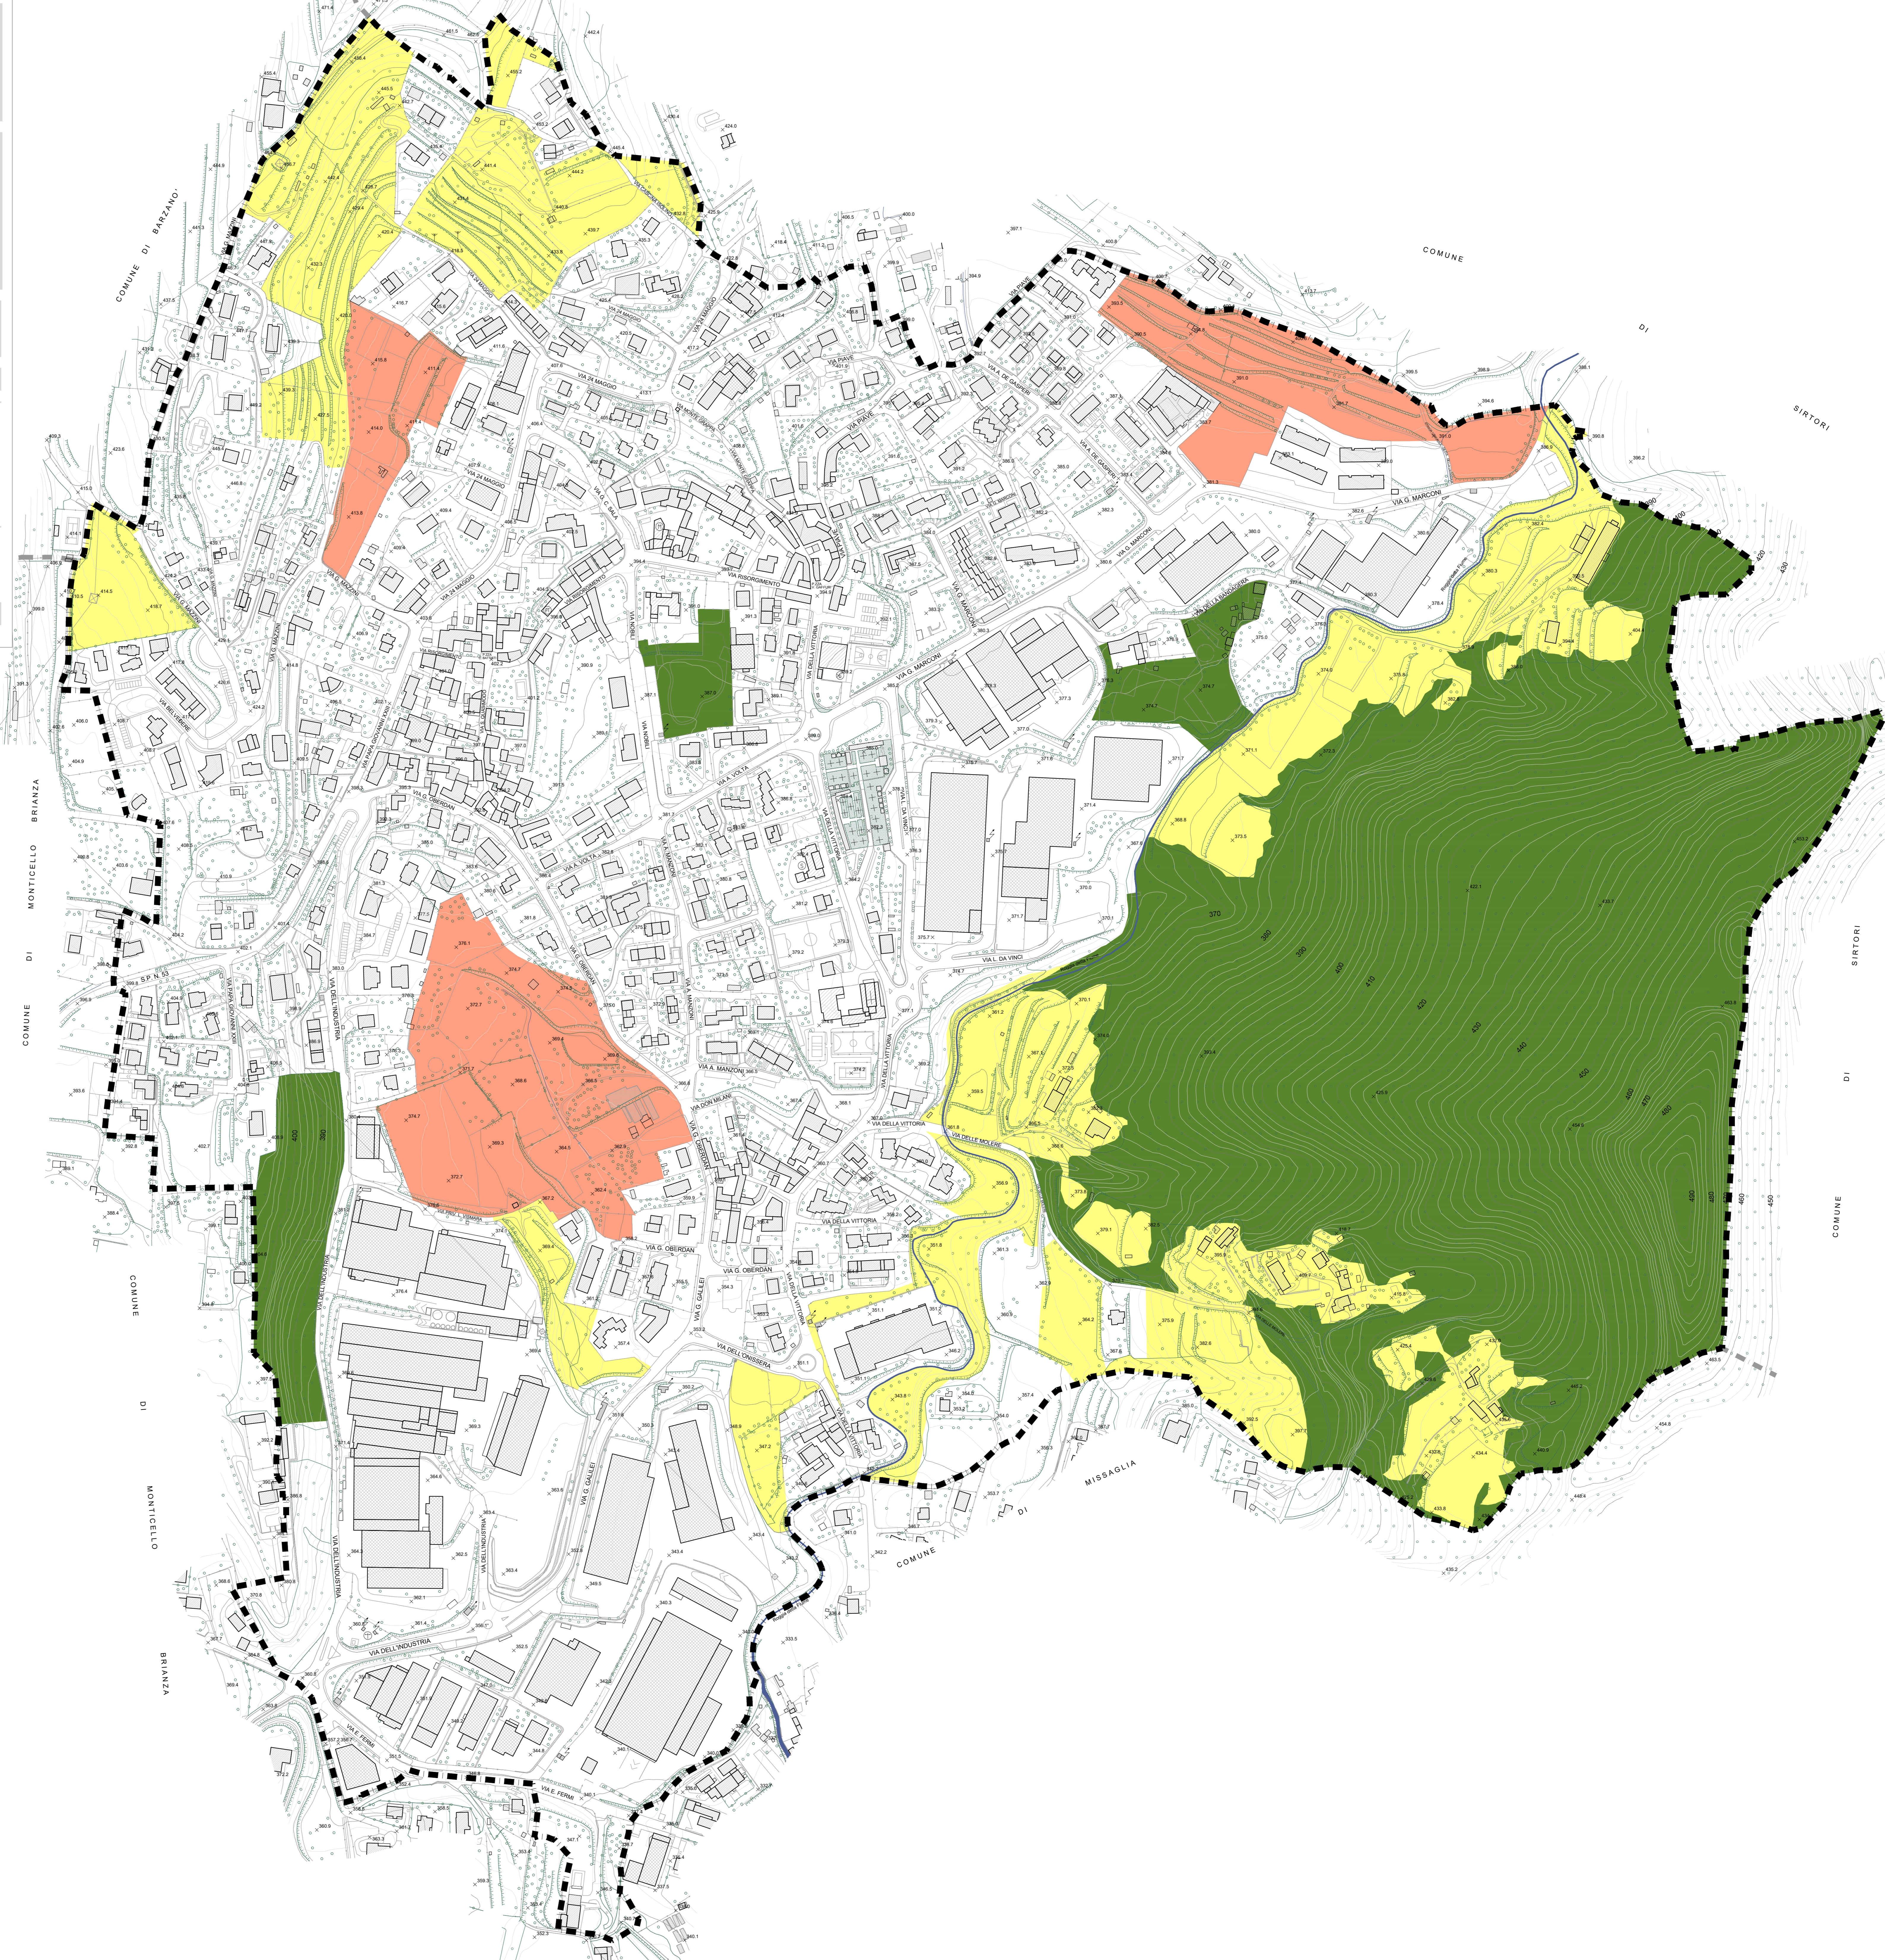

VARIANTE GENERALE al PIANO DI GOVERNO DEL TERRITORIO

COMUNE DI VIGANO'
Provincia di LECCO

PIANO DELLE REGOLE

Data: marzo 2024   Agg.:   Scala: 1:2000   Elaborato: PR4

Sindaco: Fabio BERTARINI   Progettista del PGT: Arch. Luca SARRA

Ufficio di Piano: Geom. Marco VITULLO   Collaboratore: Ing. Giacomo SARRA
Dott. Luca MAGNI

Adozione: Approvazione:
IL PRESENTE DISEGNO E' TUTELATO A NORMA DI LEGGE E NON PUO' ESSERE RIPRODOTTO SENZA AUTORIZZAZIONE

LEGENDA

PERIMETRO DEL TERRITORIO COMUNALE

VALORE AGRICOLO DEI SUOLI (FONTE: REGIONE LOMBARDIA)

COMUNE DI
MONTICELLO
BRIANZA

COMUNE DI
MONTICELLO
BRIANZA

COMUNE DI
MISSAGLIA

COMUNE

COMUNE DI
SIRTORI

COMUNE DI
SIRTORI

COMUNE